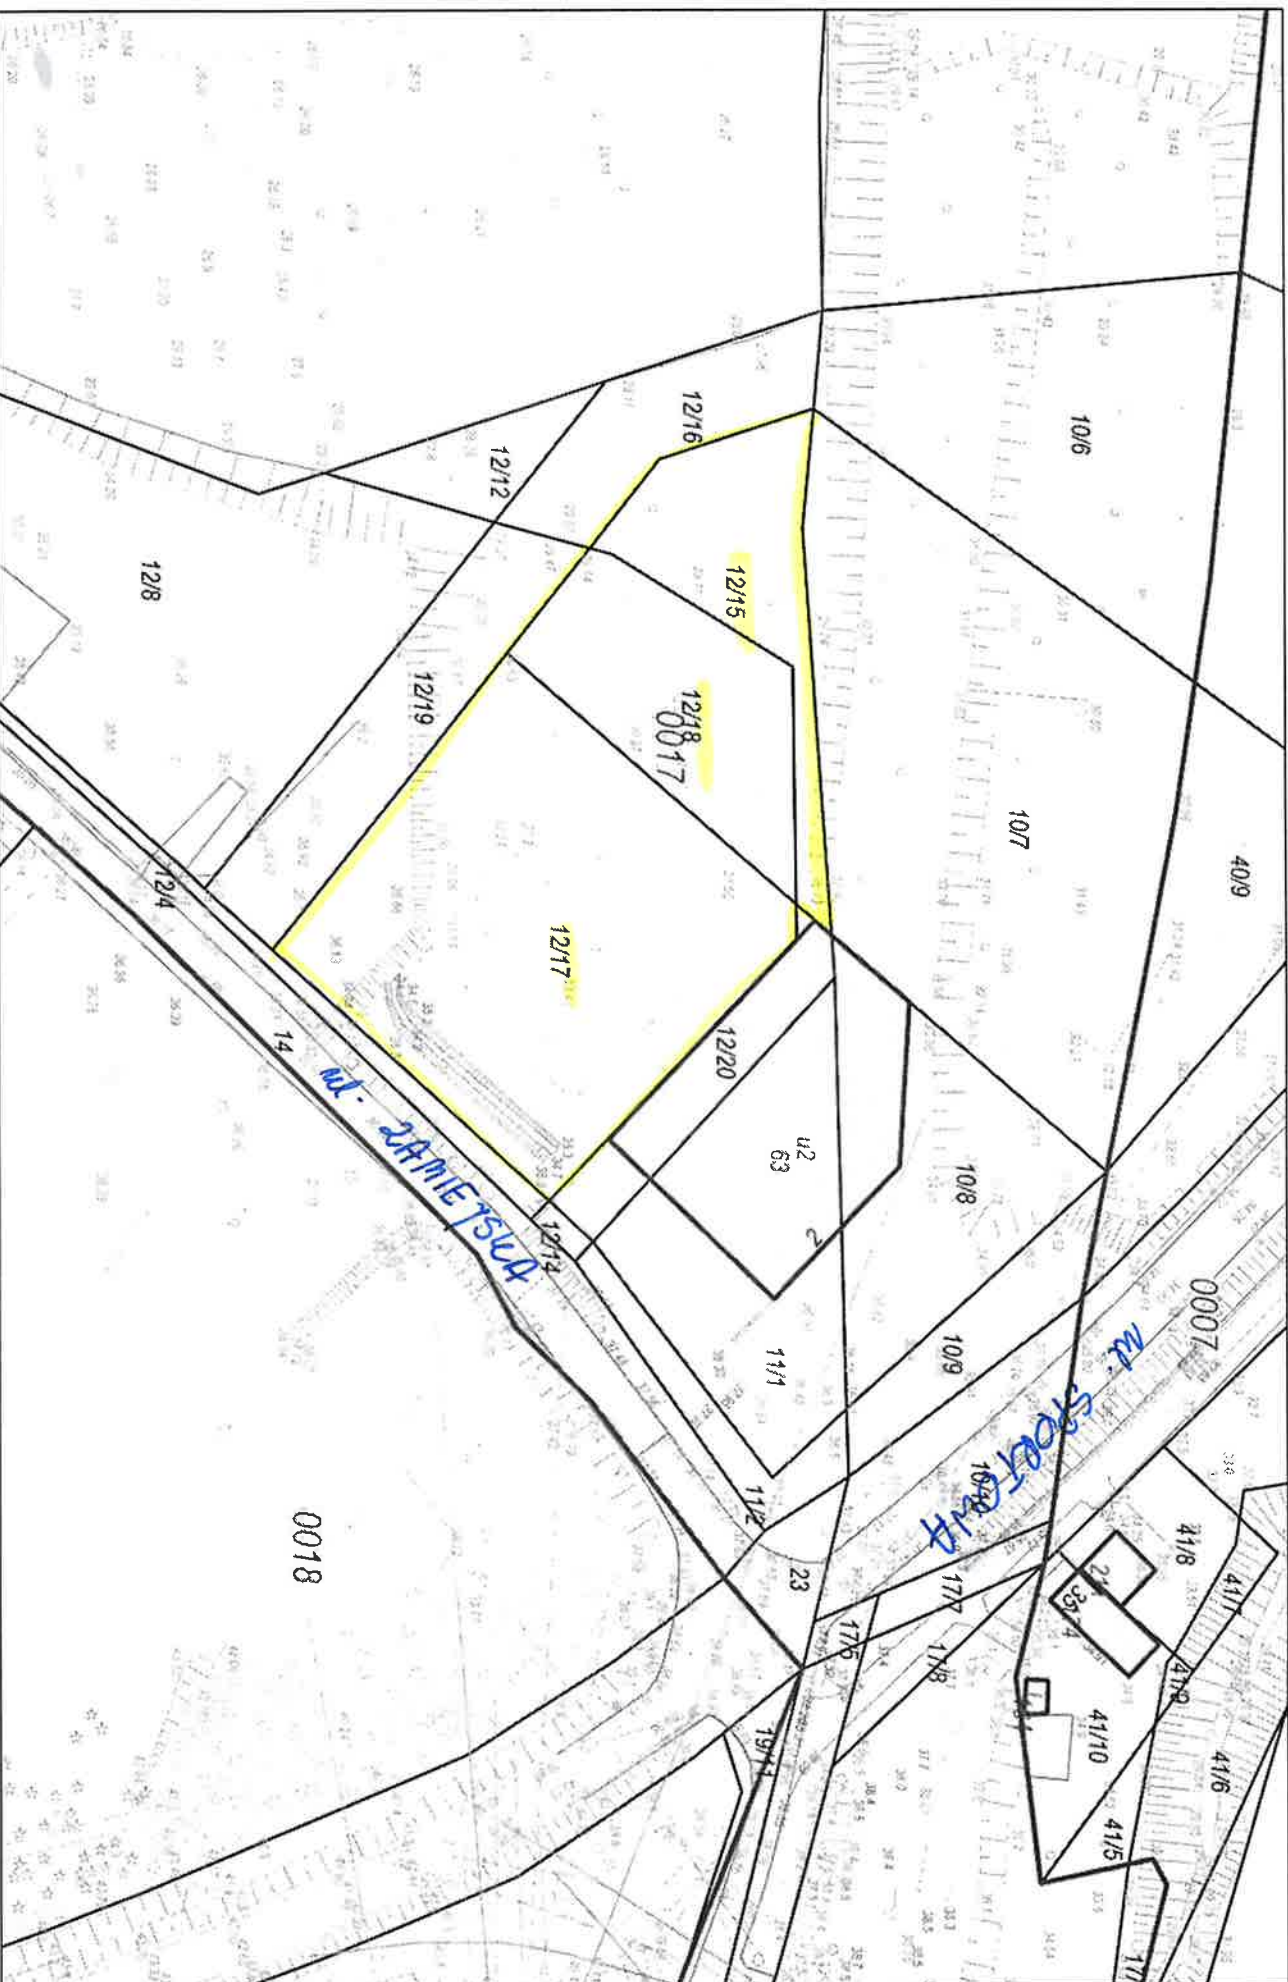

Wydruk mapy z systemu WebEWID

ul. Zamiejska

Wydruk w skali 1:1000

Udostępniane informacje nie są dokumentami w postępowaniach administracyjnych i innych. Materiały zawierające informacje z powiatowego zasobu geodezyjnego i kartograficznego (w tym dane z operatu ewidencji gruntów i budynków Starostwa Powiatowego w Kwidzynie) należy zamawiać w Wydziale Geodezji. Dokumenty zawierające inne informacje przetwarzane w Wewnętrznym Portalu Mapowym należy zamawiać w wydziałach merytorycznych, odpowiedzialnych za aktualizację tych danych.