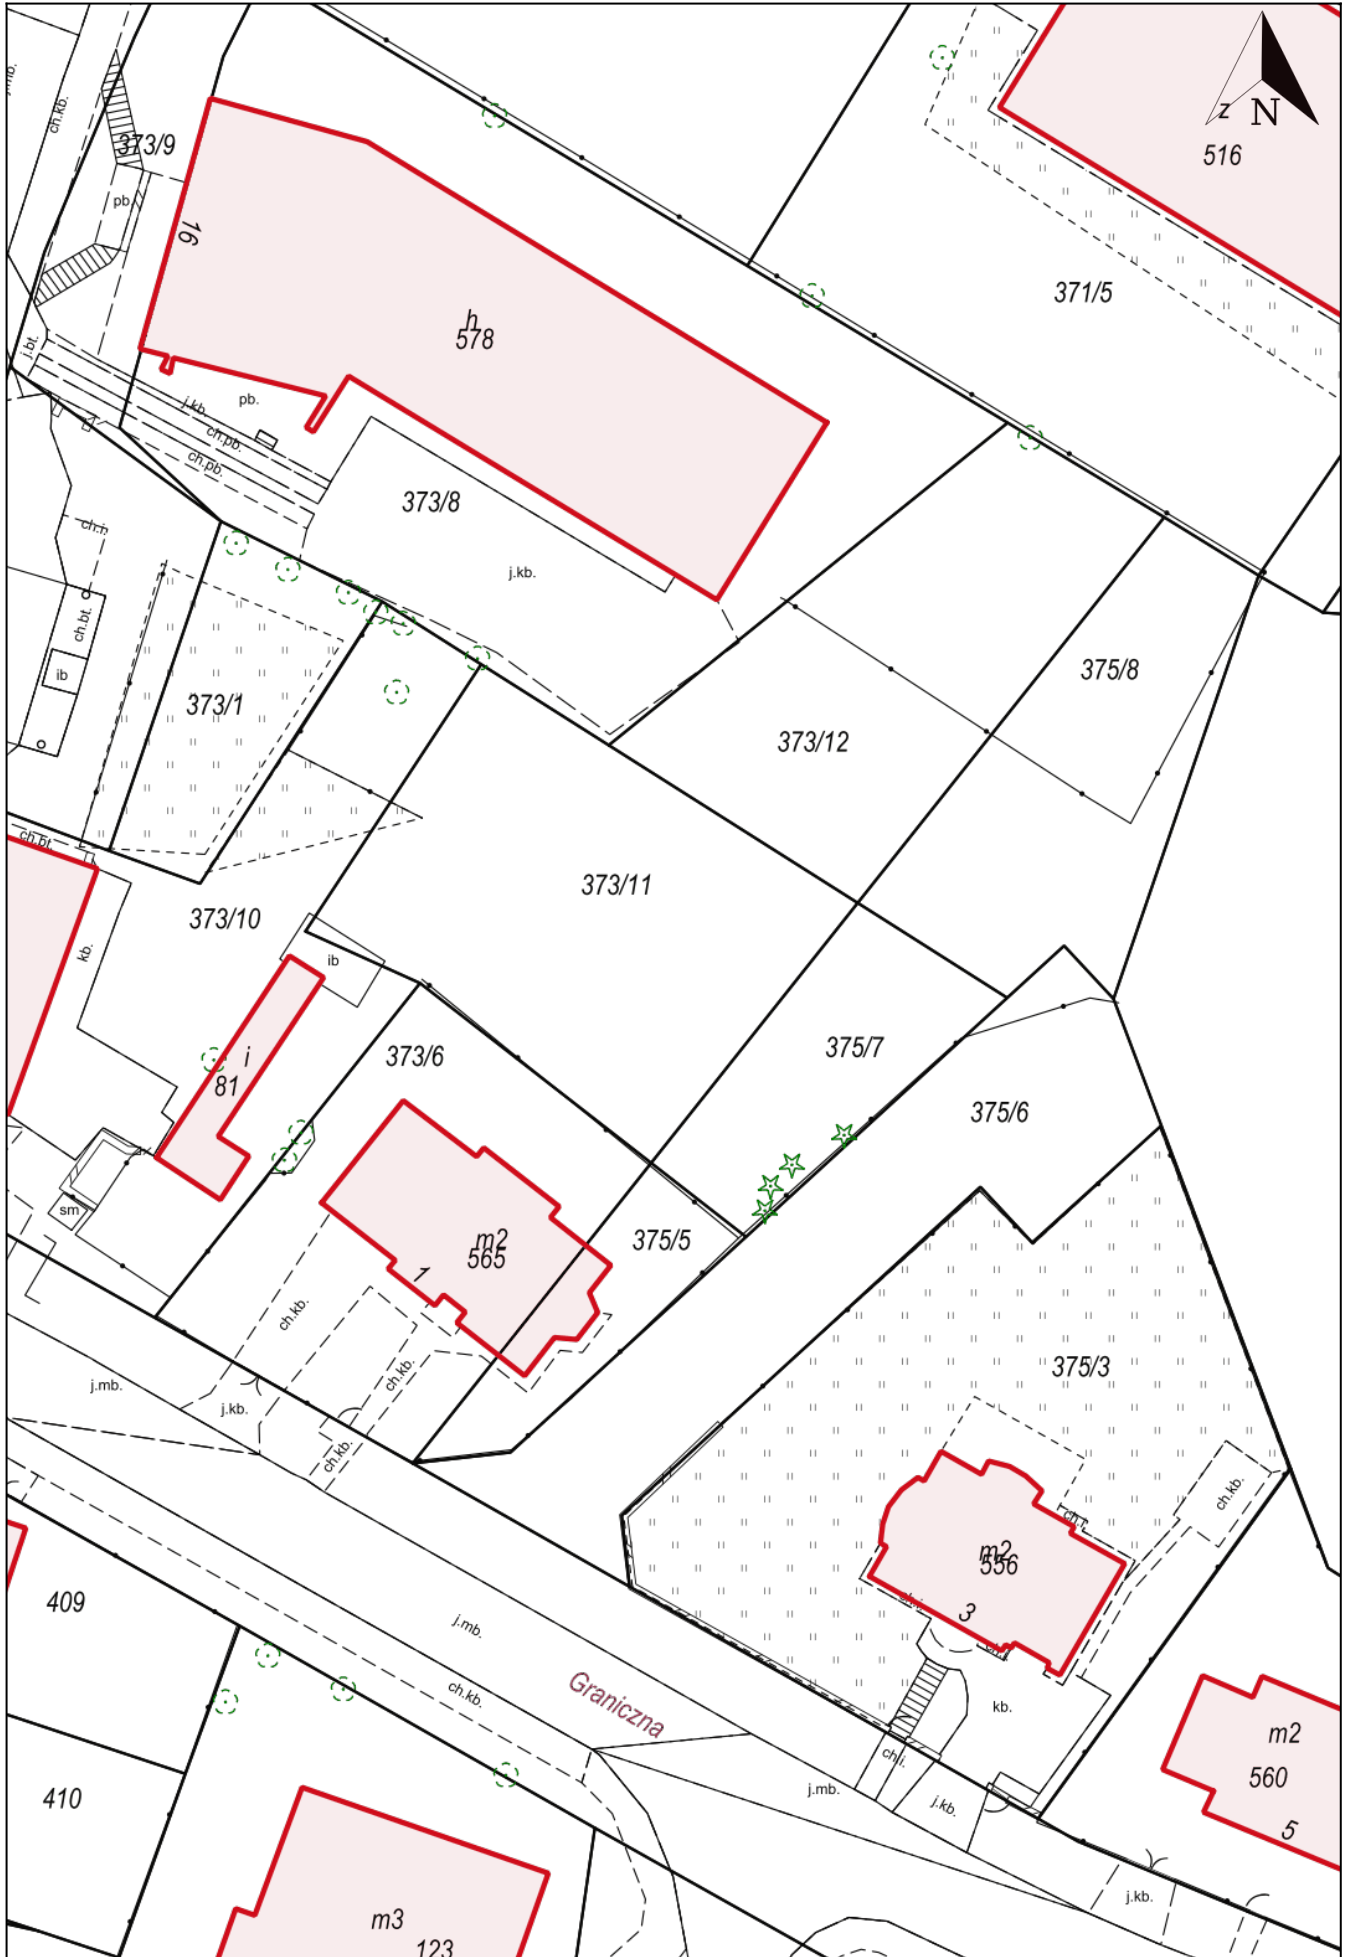

Wydruk mapy z systemu WebEWID

Wydruk w skali 1:500

Wydruk z systemu WebEWID

Sporządził: GOSC

Udostępniane informacje nie są dokumentami w postępowaniach administracyjnych i innych. Materiały zawierające informacje z powiatowego zasobu geodezyjnego i kartograficznego (w tym dane z operatu ewidencji gruntów i budynków Starostwa Powiatowego w Kwidzynie) należy zamawiać w Wydziale Geodezji. Dokumenty zawierające inne informacje przetwarzane w Wewnętrznym Portalu Mapowym należy zamawiać w wydziałach merytorycznych, odpowiedzialnych za aktualizację tych danych.